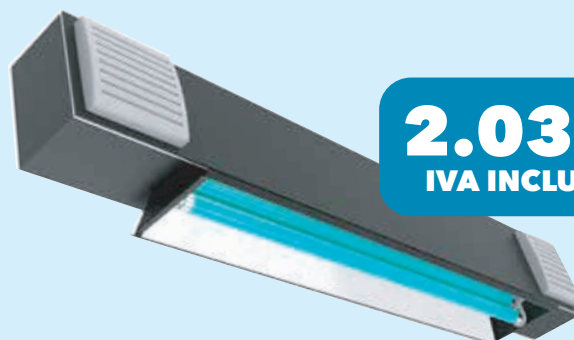

2.030€
IVA INCLUIDO