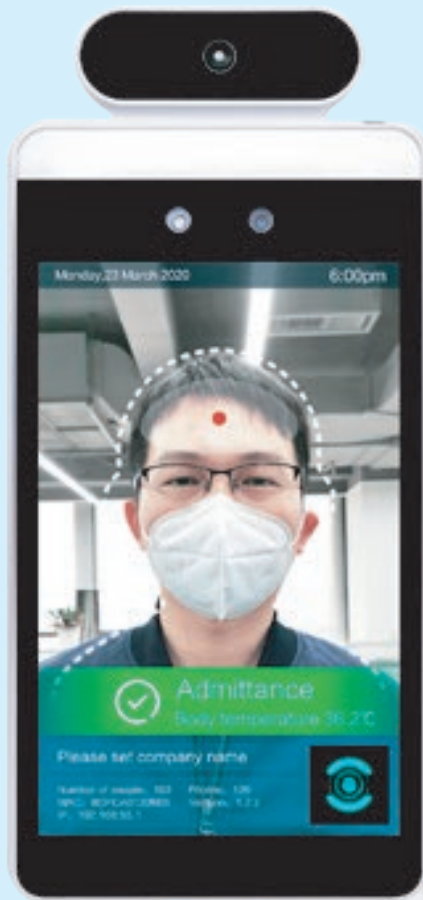

## Beyond Guardian Air

Purificador de aire que emplea una combinación de tecnologías, incluida la generación de iones, un filtro sellado mejor que HEPA, la oxidación fotocatalítica y la tecnología ActivePure

## Goodview® SV-1081D

Módulo de control de acceso facial  
y medición de temperatura

**1.800€**  
IVA INCLUIDO

El Módulo de control de acceso con reconocimiento facial y medición de la temperatura de Goodview realiza controles de acceso sin contacto y mide la temperatura de los empleados o visitantes para brindar mayor seguridad a las empresas e instituciones.